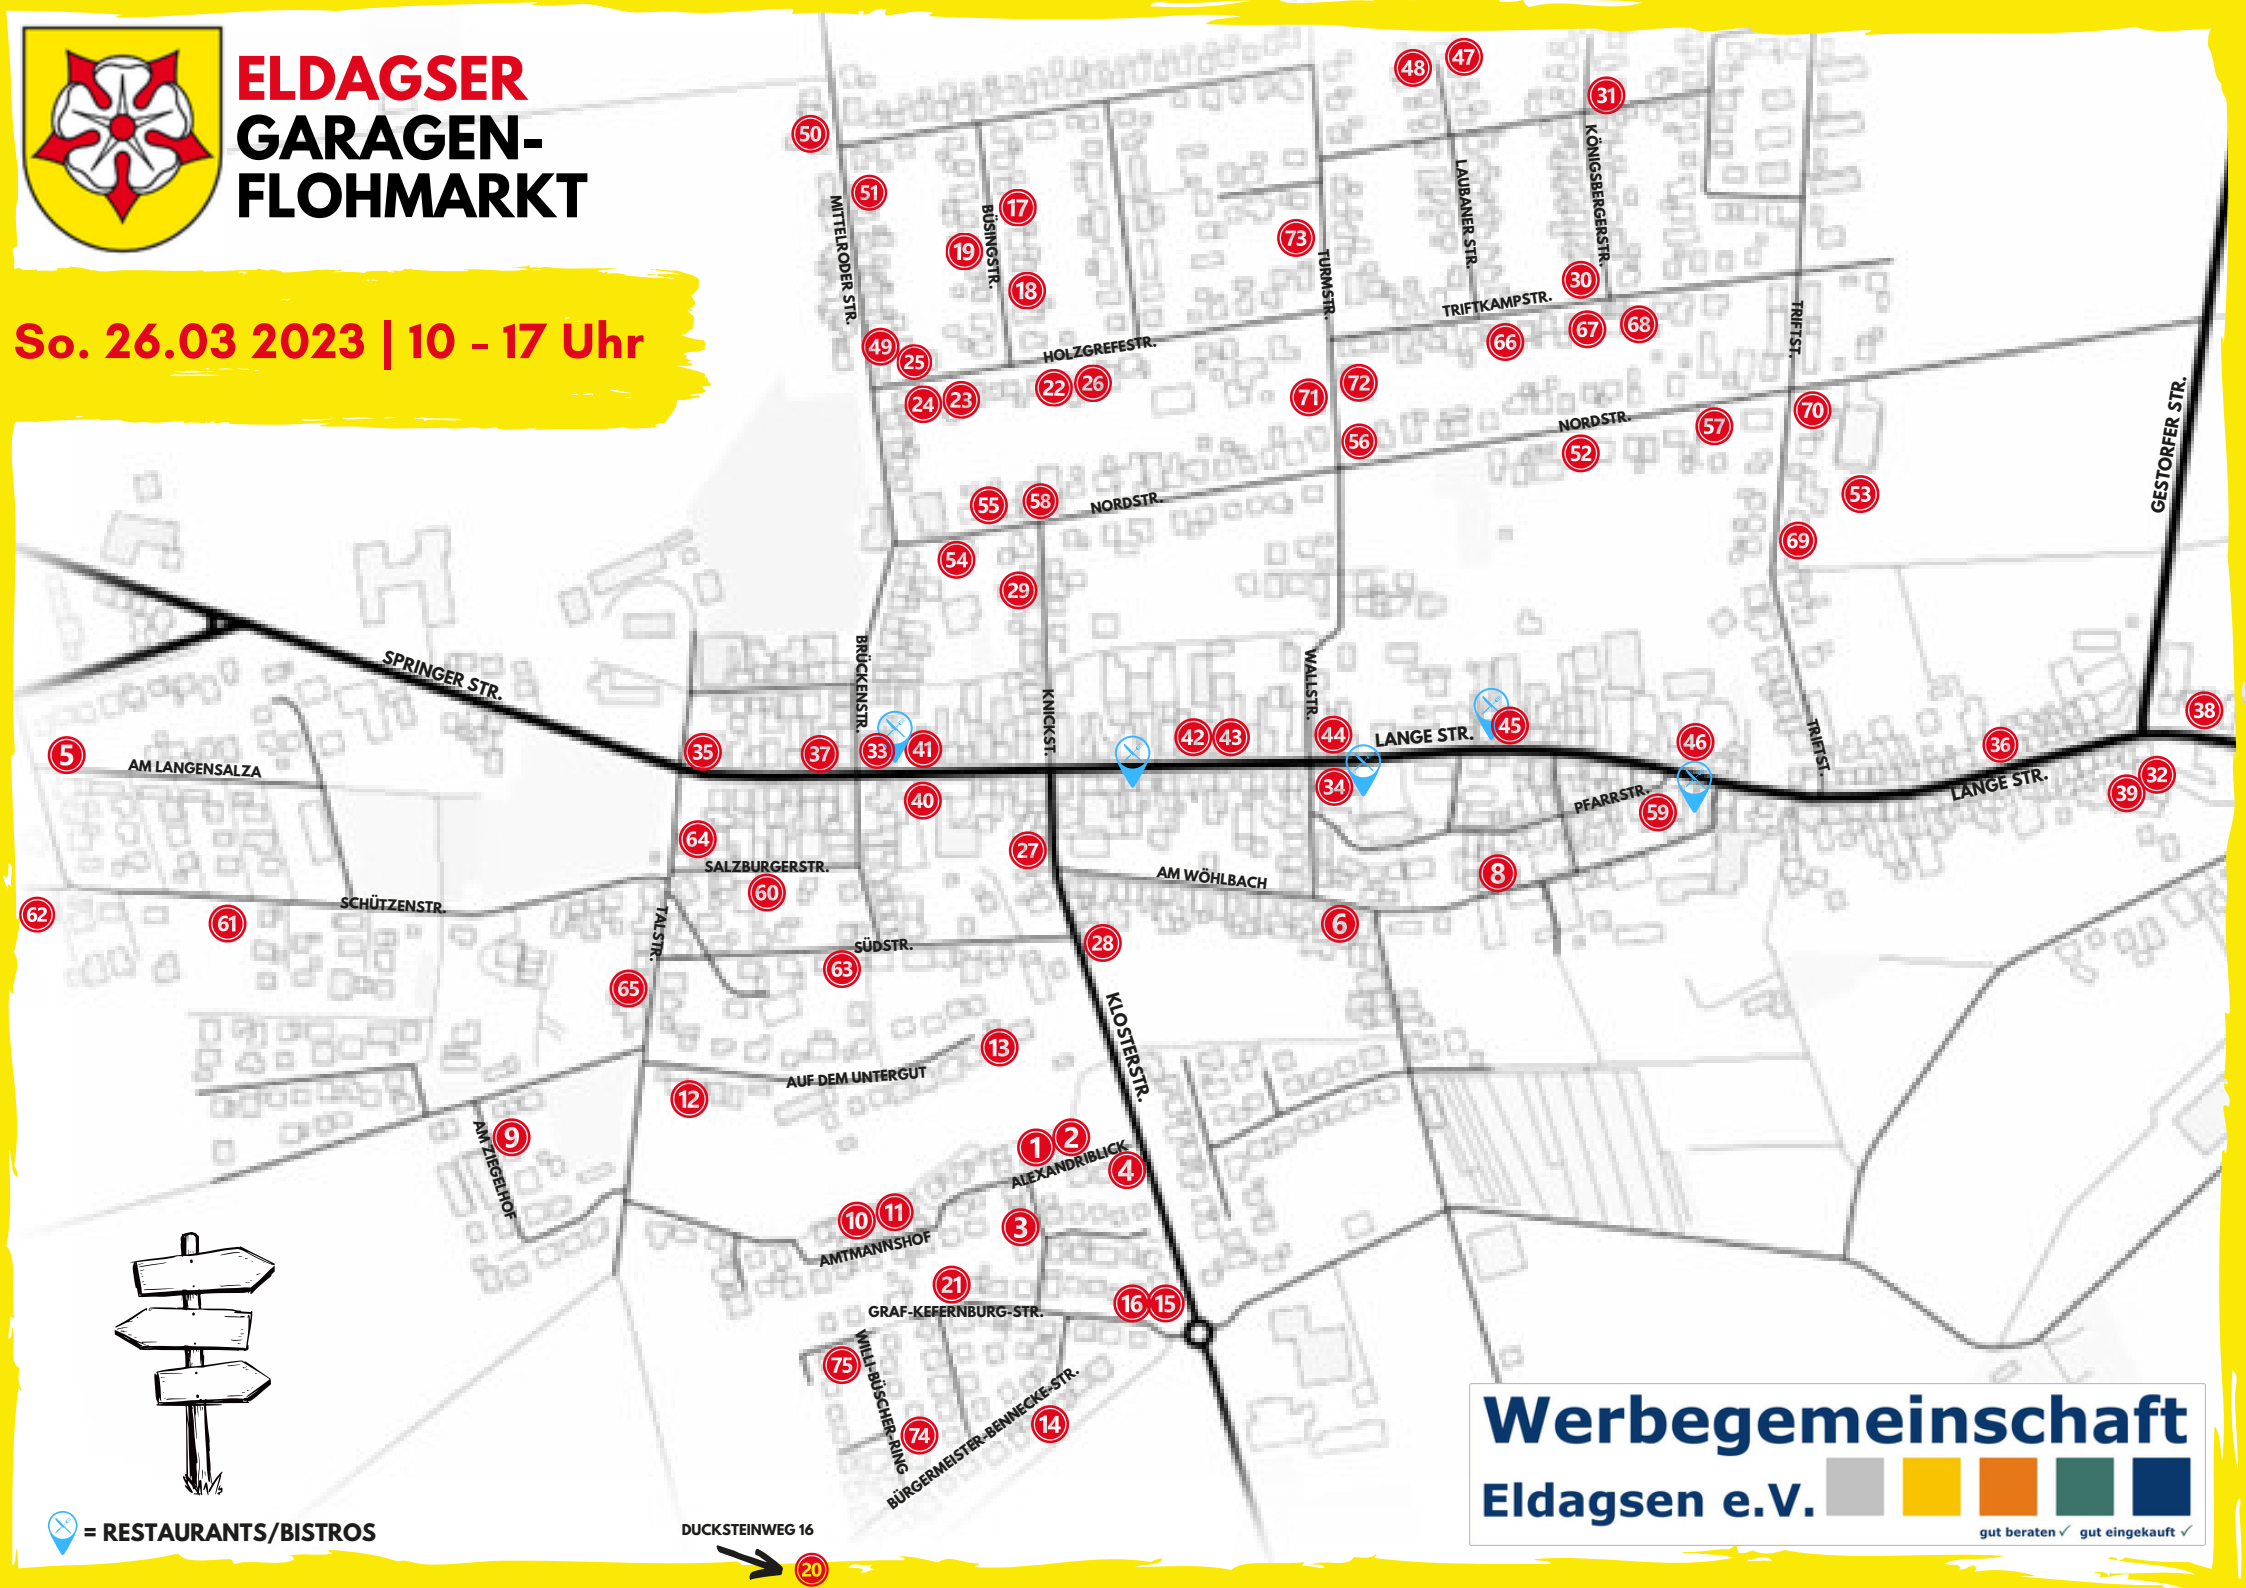

ELDAGSER GARAGEN- FLOHMARKT

So. 26.03 2023 | 10 - 17 Uhr

 = RESTAURANTS/BISTROS

DUCKSTEINWEG 16

Werbegemeinschaft
Eldagsen e.V.

gut beraten ✓ gut eingekauft ✓

ELDAGSER GARAGEN- FLOHMARKT

TEILNEHMER

1.	Alexandriblick 11	26.	Holzgefestr. 15	51.	Mittelroderstr. 36
2.	Alexandriblick 11A	27.	Klosterstr. 14	52.	Nordstr. 26A
3.	Alexandriblick 15	28.	Klosterstr. 5	53.	Nordstr. 44
4.	Alexandriblick 42	29.	Knickstr. 11	54.	Nordstr. 2
5.	Am Langensalza 30	30.	Königsbergerstr. 1	55.	Nordstr. 3
6.	Am Wöhlbach 19	31.	Königsbergerstr. 14	56.	Nordstr. 31
7.	Am Wöhlbach 4	32.	Lange Str. 138	57.	Nordstr. 40
8.	Am Wöhlbach 4	33.	Lange Str. 17	58.	Nordstr. 9
9.	Am Ziegelhof 7	34.	Lange Str. 62	59.	Pfarrstr. 3
10.	Amtmannshof 3A	35.	Lange Str. 1	60.	Salzburgstr. 6
11.	Amtmannshof 5	36.	Lange Str. 117	61.	Schützenstr. 25
12.	Auf dem Untergut 32	37.	Lange Str. 13	62.	Schützenstr. 39
13.	Auf dem Untergut 4	38.	Lange Str. 135	63.	Südstr. 10
14.	Bürgermeister-Bennecke-Str. 15	39.	Lange Str. 138	64.	Talstr. 1
15.	Bürgermeister-Bennecke-Str. 2	40.	Lange Str. 22	65.	Talstr. 12
16.	Bürgermeister-Bennecke-Str. 6	41.	Lange Str. 23	66.	Triftkampstr. 10
17.	Büsingstr. 12	42.	Lange Str. 49	67.	Triftkampstr. 16
18.	Büsingstr. 6	43.	Lange Str. 55	68.	Triftkampstr. 18B
19.	Büsingstr. 9	44.	Lange Str. 59	69.	Triftstr. 14
20.	Ducksteinweg 16	45.	Lange Str. 71	70.	Triftstr. 24
21.	Graf-Kefernburg-Str. 8	46.	Lange Str. 87	71.	Turmstr. 1A
22.	Holzgefestr. 17	47.	Laubaner Str. 22	72.	Turmstr. 2
23.	Holzgefestr. 27	48.	Laubaner Str.17	73.	Turmstr. 5
24.	Holzgefestr. 29	49.	Mittelroderstr. 18	74.	Willi Büscher Ring 27
25.	Holzgefestr. 8	50.	Mittelroderstr. 21	75.	Willi Büscher Ring 14